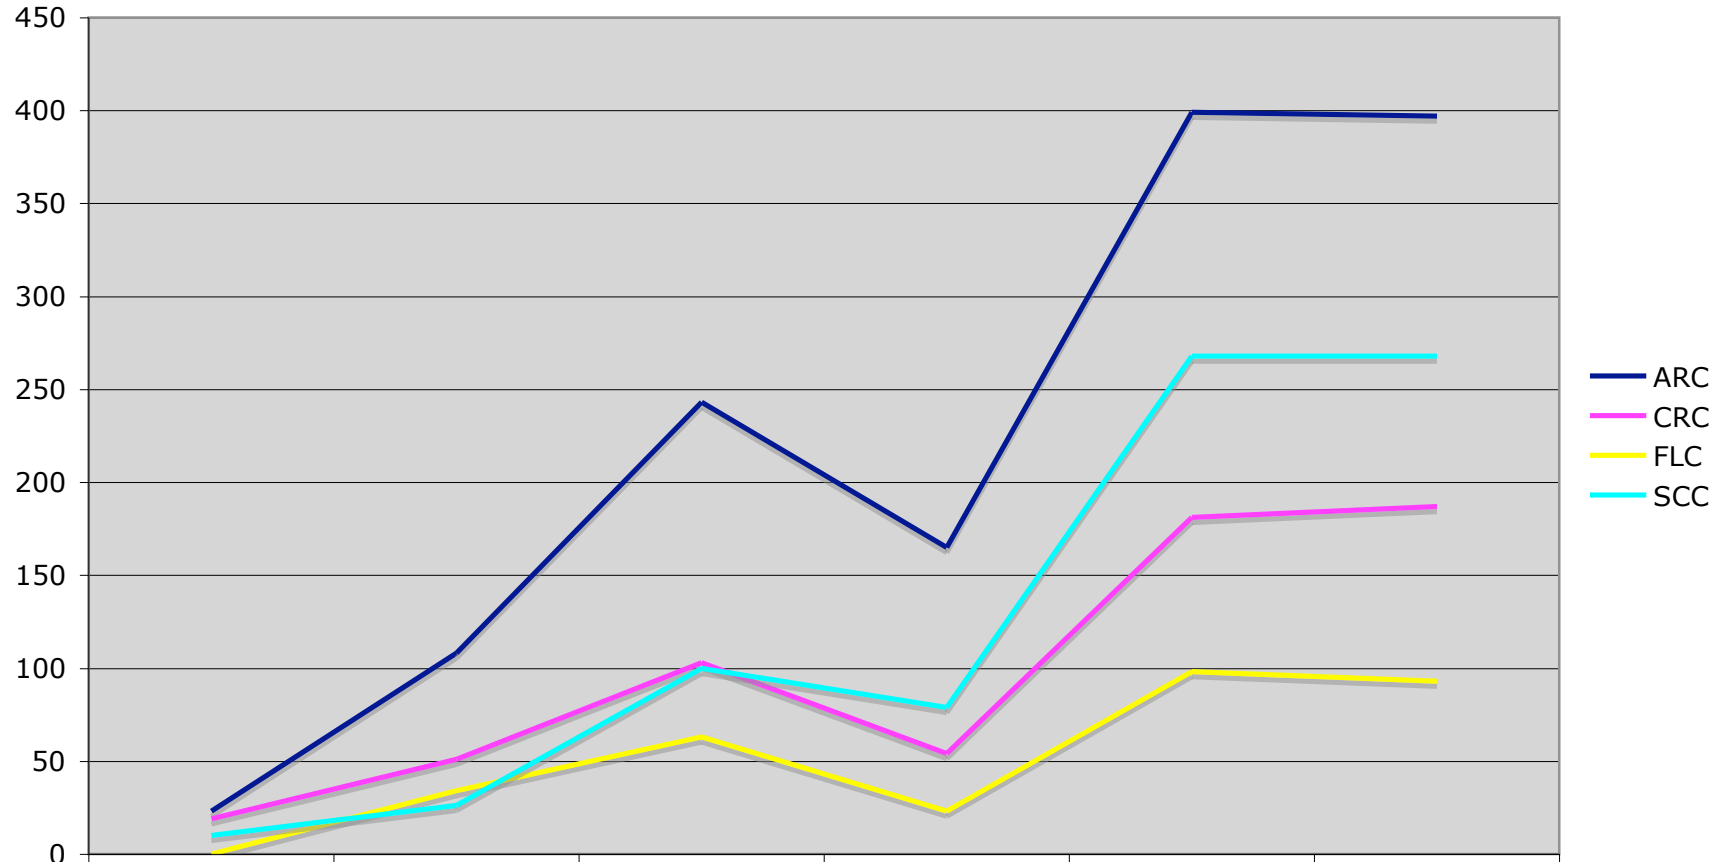

College Faculty Using D2L, Su08 - Sp10

	Summer 2008	Fall 2008	Spring 2009	Summer 2009	Fall 2009	Spring 2010
ARC	23	108	243	165	399	397
CRC	19	51	103	54	181	187
FLC	0	34	63	23	98	93
SCC	10	26	100	79	268	268